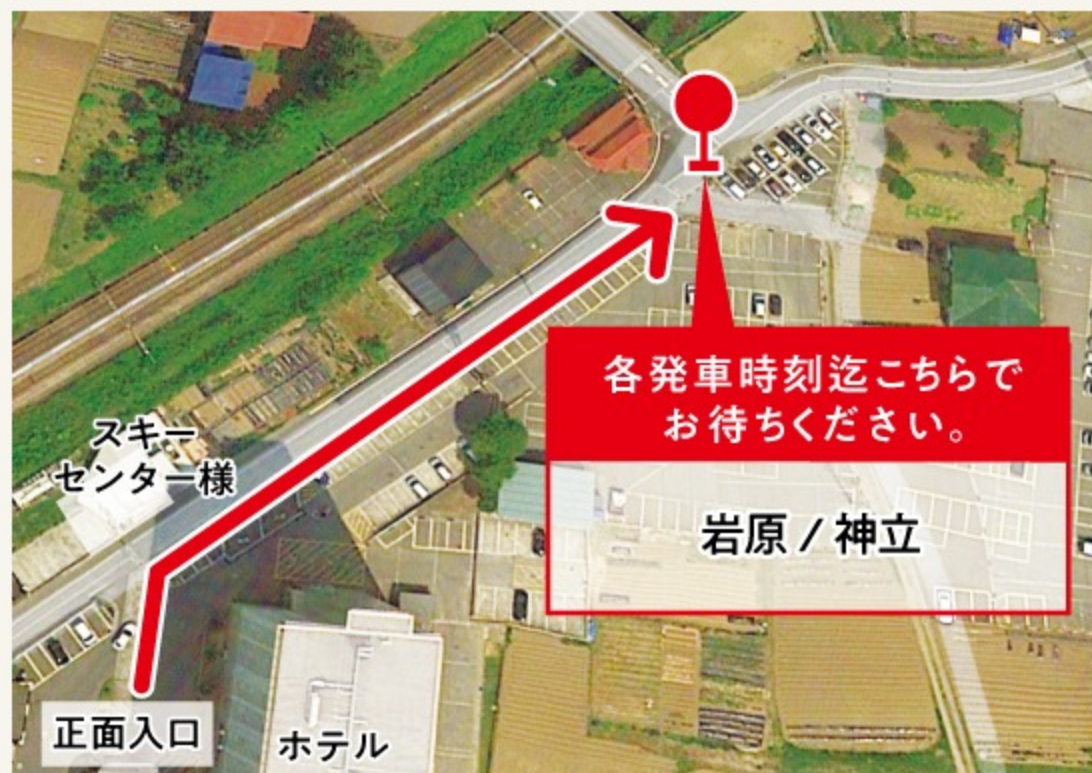

各スキー場へのシャトルバスをご案内いたします

バス停マップ

- ※湯沢中里スノーリゾートへはホテル正面玄関 電子看板の前でお並び下さい。
- ※シャトルバスは道路・気象状況により遅れる場合もございます。ご了承下さいませ。
- ※岩原・神立行きシャトルバスは各スキー場の運行となります。
(当ホテルのバスではございません)

どのようなご用件でしょうか？

2023-2024 各スキー場シャトルバス詳細

◆神立スノーリゾート (12/19~4/2運行予定)

行き	バス停前	9:13	10:48	12:13
帰り	スキー場発	14:30	15:40	17:05

岩原スキー場行きシャトルバスはご予約制となります。

岩原スキー場 025-787-3211 までお問い合わせください。