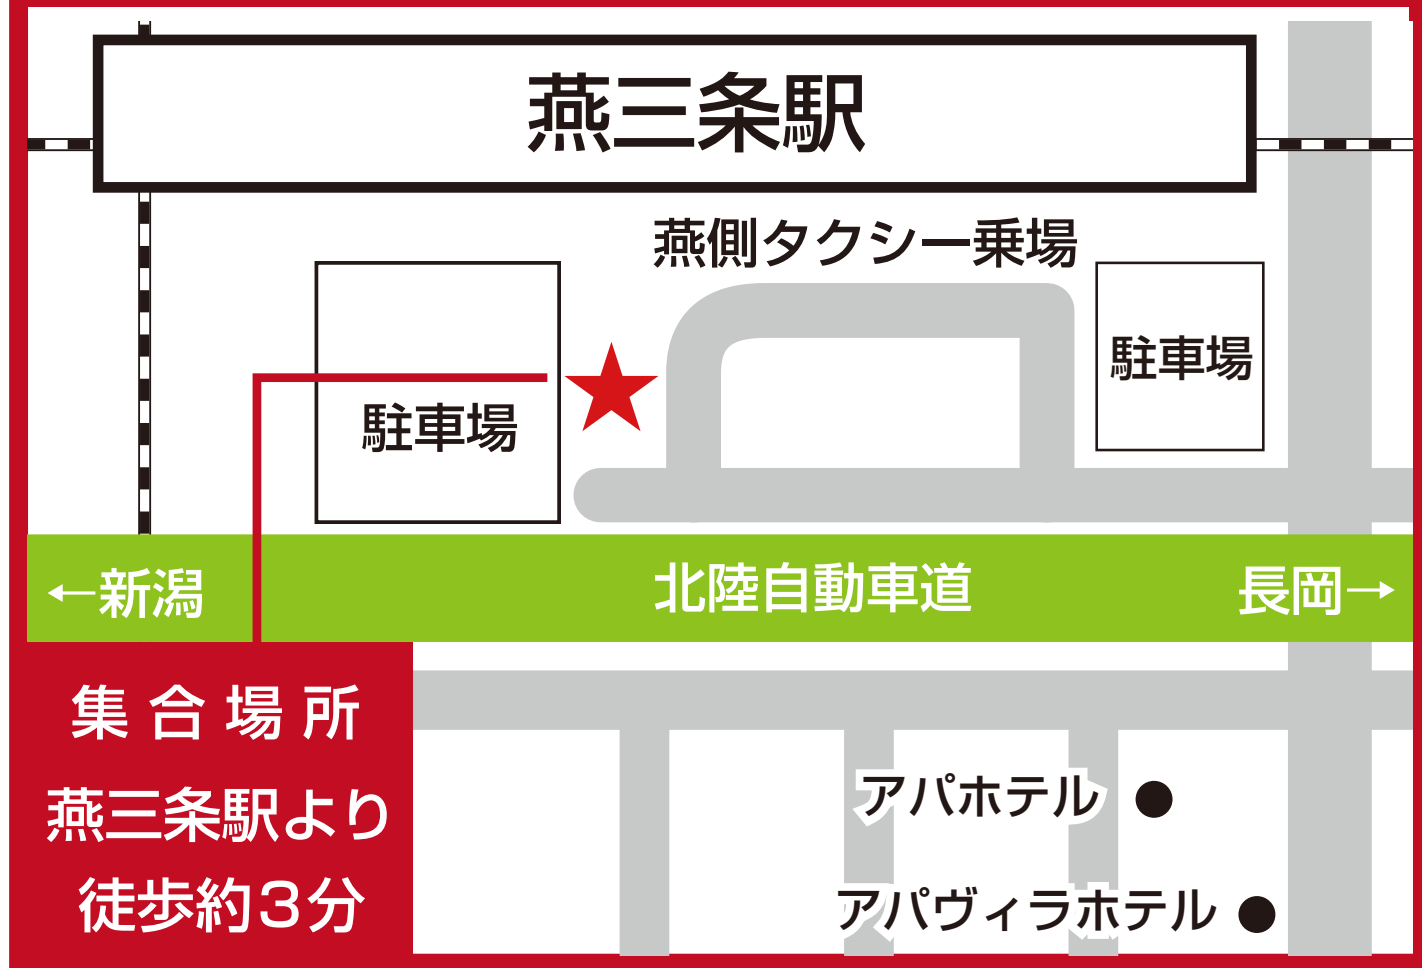

燕三条駅 燕口 前

出発当日の緊急連絡先

TEL.025-787-2811

緊急連絡先は、出発当日のお問い合わせ（場所が分からない方や当日のキャンセルなど）専用です。
新規予約や予約の変更・追加、当日以外のキャンセルの受付はできません。

1 日目	新潟駅南口 9:30 発	▶	燕三条駅 燕口 10:15 着 / 頃 発	▶	長岡駅 東口 11:00 着 / 頃 発	▶	小千谷豪商の館「西脇邸」 11:45 着 / 頃 発	▶	エンゼルグランディア越後中里 13:00 頃 着
2 日目	エンゼルグランディア越後中里 13:30 発	▶	小千谷豪商の館「西脇邸」 14:30 着 / 頃 発	▶	長岡駅 東口 15:15 着 / 頃 発	▶	燕三条駅 燕口 16:15 着 / 頃 発	▶	新潟駅南口 17:00 頃 着

※行程は一部変更となる場合がございます。

※途中SAにて休憩1回あり。