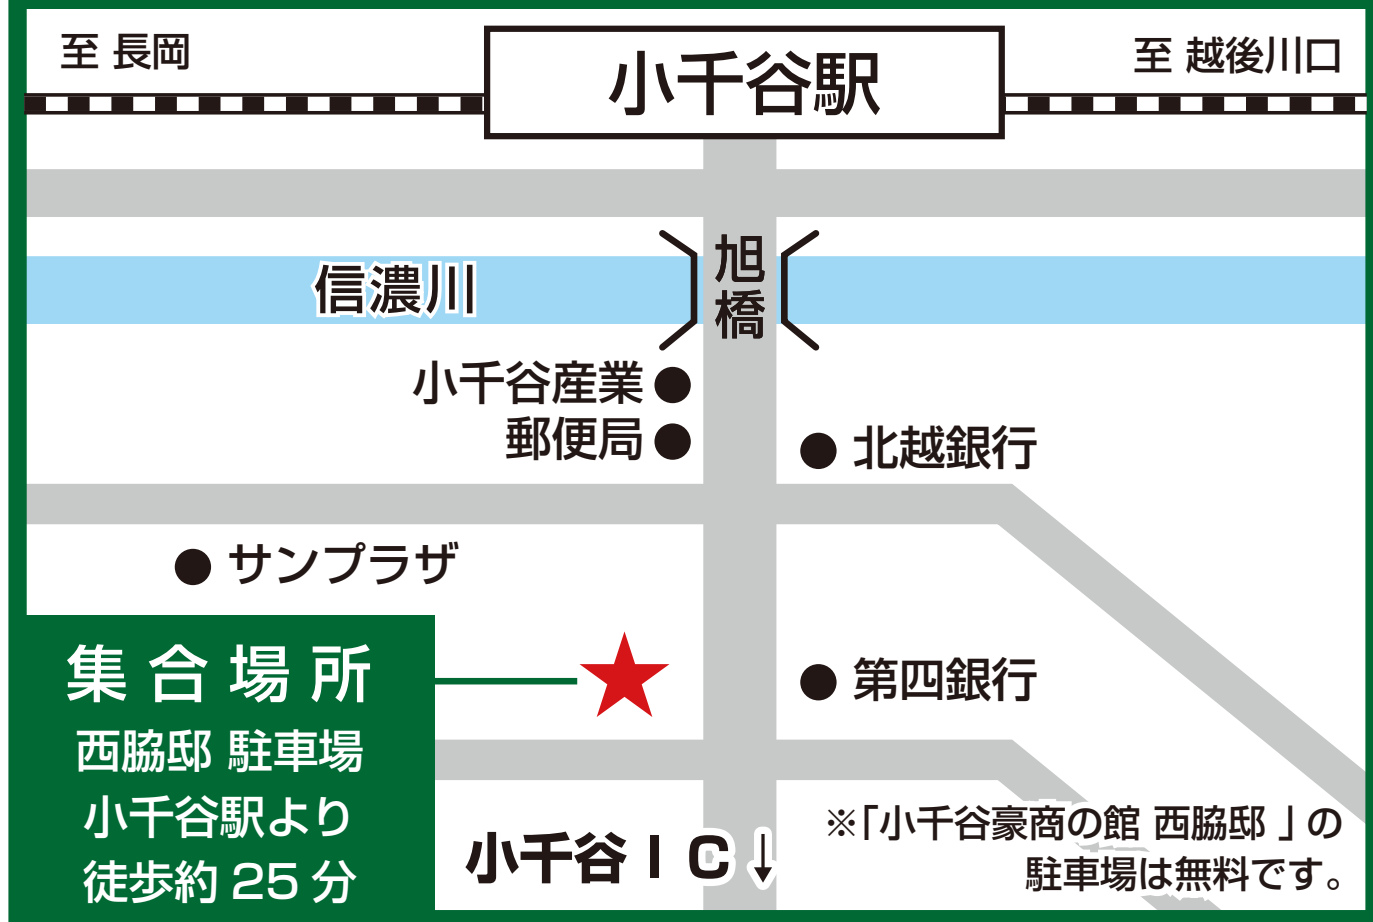

# 小千谷豪商の館 西脇邸 駐車場

## 出発当日の緊急連絡先

# TEL.025-787-2811

緊急連絡先は、出発当日のお問い合わせ（場所が分からない方や当日のキャンセルなど）専用です。  
新規予約や予約の変更・追加、当日以外のキャンセルの受付はできません。

1日目	新潟駅南口 9:30 発	▶	燕三条駅 燕口 10:15 着 / 頃 発	▶	長岡駅 東口 11:00 着 / 頃 発	▶	小千谷豪商の館「西脇邸」 11:45 着 / 頃 発	▶	エンゼルグランディア越後中里 13:00 頃 着
2日目	エンゼルグランディア越後中里 13:30 発	▶	小千谷豪商の館「西脇邸」 14:30 着 / 頃 発	▶	長岡駅 東口 15:15 着 / 頃 発	▶	燕三条駅 燕口 16:15 着 / 頃 発	▶	新潟駅南口 17:00 頃 着

※行程は一部変更となる場合がございます。

※途中SAにて休憩1回あり。