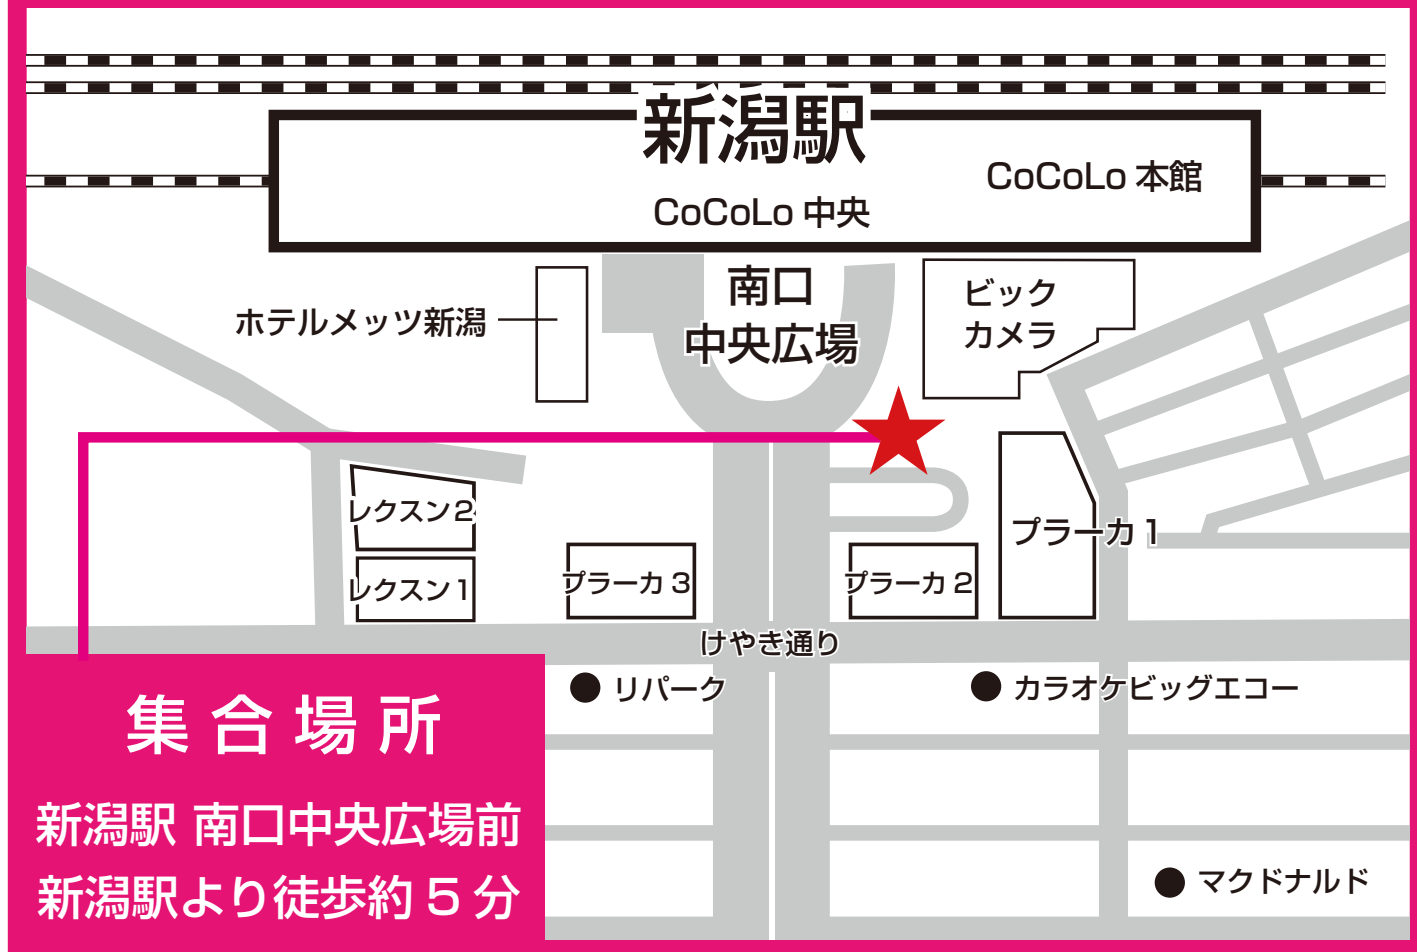

新潟駅 南口中央広場 前

出発当日の緊急連絡先

TEL.025-787-2811

緊急連絡先は、出発当日のお問い合わせ（場所が分からない方や当日のキャンセルなど）専用です。
新規予約や予約の変更・追加、当日以外のキャンセルの受付はできません。

1 目	新潟駅南口 9:30 発	▶	燕三条駅 燕口 10:15 着 / 頃 発	▶	長岡駅 東口 11:00 着 / 頃 発	▶	小千谷豪商の館「西脇邸」 11:45 着 / 頃 発	▶	エンゼルグランディア越後中里 13:00 頃 着
2 目	エンゼルグランディア越後中里 13:30 発	▶	小千谷豪商の館「西脇邸」 14:30 着 / 頃 発	▶	長岡駅 東口 15:15 着 / 頃 発	▶	燕三条駅 燕口 16:15 着 / 頃 発	▶	新潟駅南口 17:00 頃 着

※行程は一部変更となる場合がございます。

※途中SAにて休憩1回あり。