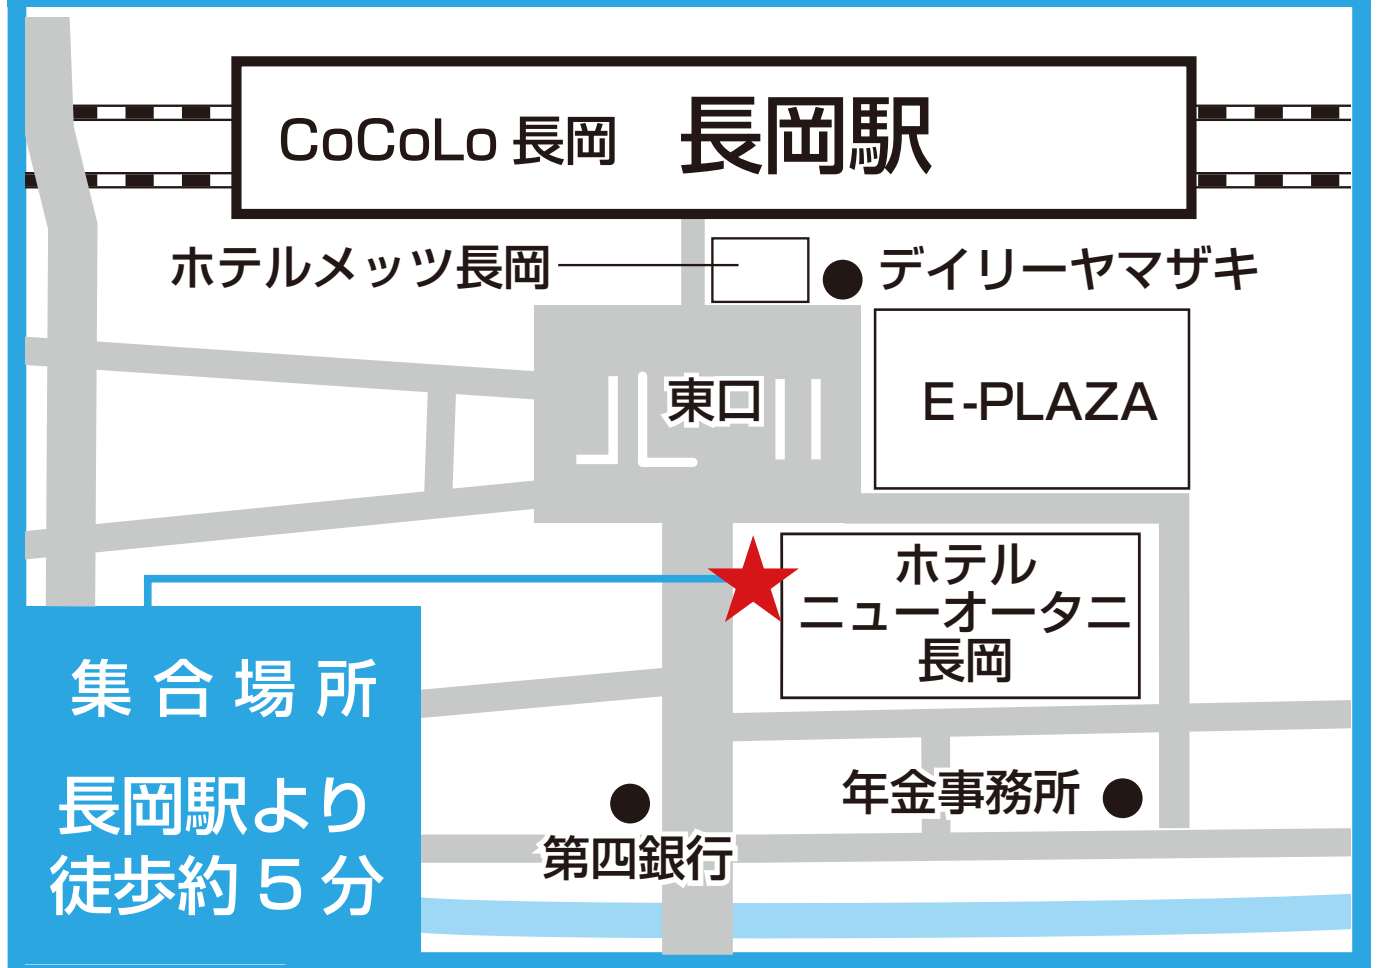

長岡駅 東口 前

出発当日の緊急連絡先

TEL.025-787-2811

緊急連絡先は、出発当日のお問い合わせ（場所が分からない方や当日のキャンセルなど）専用です。
新規予約や予約の変更・追加、当日以外のキャンセルの受付はできません。

1 目	新潟駅南口 9:30 発	▶	燕三条駅 燕口 10:15 着 / 頃 発	▶	長岡駅 東口 11:00 着 / 頃 発	▶	小千谷豪商の館「西協邸」 11:45 着 / 頃 発	▶	エンゼルグランディア越後中里 13:00 頃 着
2 目	エンゼルグランディア越後中里 13:30 発	▶	小千谷豪商の館「西協邸」 14:30 着 / 頃 発	▶	長岡駅 東口 15:15 着 / 頃 発	▶	燕三条駅 燕口 16:15 着 / 頃 発	▶	新潟駅南口 17:00 頃 着

※行程は一部変更となる場合がございます。

※途中SAにて休憩1回あり。