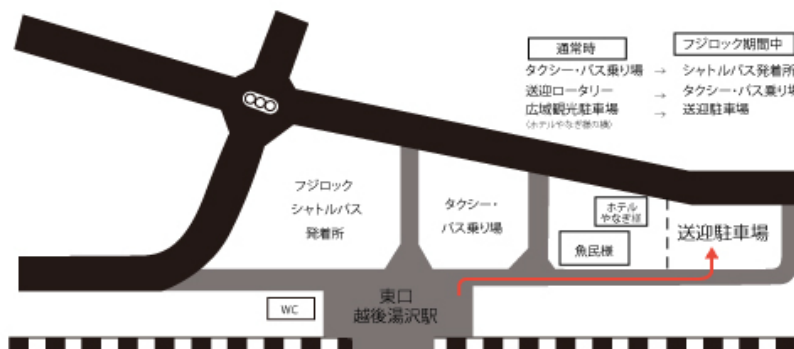

FUJI ROCK FESTIVAL' 22 ご参加のお客様へ

○送迎バスのご案内

7/29(金)～7/31(日)の間、臨時無料送迎バスを運行いたします

・エンゼルグランディア 越後中里 発 越後湯沢駅東口バス発着所 行き	・越後湯沢駅 東口バス発着所 発 エンゼルグランディア越後中里 行き
8:30	23:00
9:00	24:00
10:00	25:00
11:00	26:00
	27:00

※ フジロック会場までは湯沢駅東口より専用送迎バスをご利用下さい。

○荷物預かりについて

当日ご宿泊のお客様に限りエンゼルグランディア案内所（越後湯沢駅西口徒歩2分）にてお荷物をお預かり致します。

お荷物のお預かりは**7/29～7/31のみ9:00～15:20**まで行います。

お預かりしたお荷物は15:30のシャトルバス便でホテルフロントへ移動させて頂きます。

チェックアウト後の荷物のお預けは御遠慮願います。

※ なお、エンゼルグランディア駅前案内所（越後湯沢駅西口徒歩2分）は21:30～8:30までの間、施設いたします。