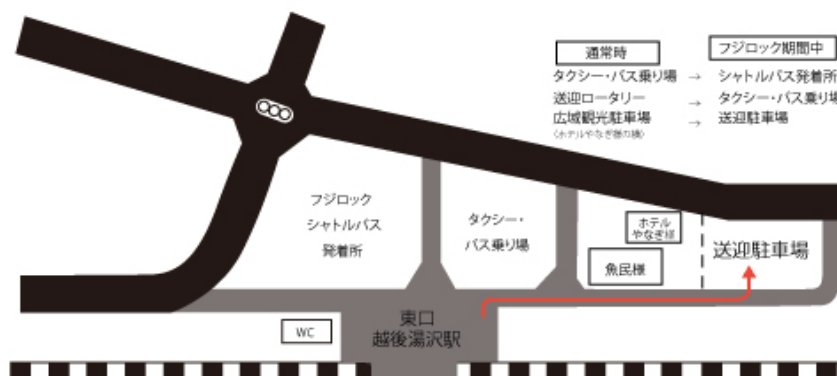

FUJI ROCK FESTIVAL'18 ご参加のお客様へ

○送迎バスのご案内

7/26(木)～7/29(日)の間、**臨時無料送迎バス**を運行いたします

<p>・エンゼルグランディア 越後中里 発 越後湯沢駅東口バス発着所 行き</p> <table border="1"> <tr><td>8:30</td></tr> <tr><td>9:00</td></tr> <tr><td>10:00</td></tr> <tr><td>11:00</td></tr> </table>	8:30	9:00	10:00	11:00	<p>・越後湯沢駅 東口バス発着所 発 エンゼルグランディア越後中里 行き</p> <table border="1"> <tr><td>23:00</td></tr> <tr><td>24:00</td></tr> <tr><td>25:00</td></tr> <tr><td>26:00</td></tr> <tr><td>27:00</td></tr> </table>	23:00	24:00	25:00	26:00	27:00
8:30										
9:00										
10:00										
11:00										
23:00										
24:00										
25:00										
26:00										
27:00										

※7/26(木) の前夜祭はエンゼルグランディア越後中里行き 下記4便のみ 運行いたします
(23:00 24:00 25:00 26:00)

※ フジロック会場までは湯沢駅東口より専用送迎バスをご利用下さい。

○荷物預かりについて

当日ご宿泊のお客様に限りエンゼルグランディア案内所（越後湯沢駅西口徒歩2分）にてお荷物をお預かり致します。

お荷物のお預かりは**9:00～15:20**まで行います。

お預かりしたお荷物は15:30にホテルフロントへ移動させていただきます。

チェックアウト後の荷物のお預けは御遠慮願います。

※ なお、エンゼルグランディア駅前案内所（越後湯沢駅西口徒歩2分）は22:15～8:30までの間、施設いたします。

エンゼルグランディア越後中里
025-787-2811