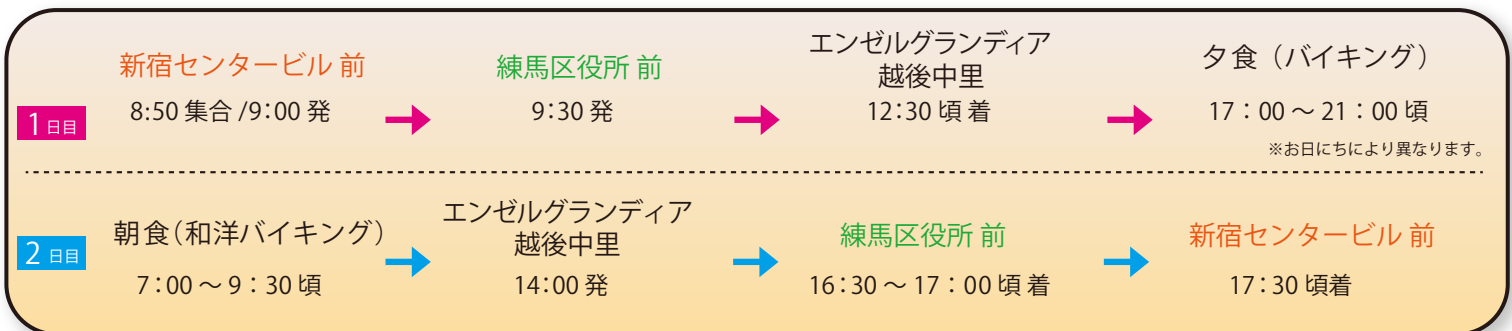

新宿センタービル 前

出発当日の緊急連絡先

TEL. **025-787-2811**

緊急連絡先は、出発当日のお問い合わせ（場所が分からない方や当日のキャンセルなど）専用です。
新規予約や予約の変更・追加、当日以外のキャンセルの受付はできません。

※行程は一部変更となる場合がございます。※途中SAにて休憩1回あり。