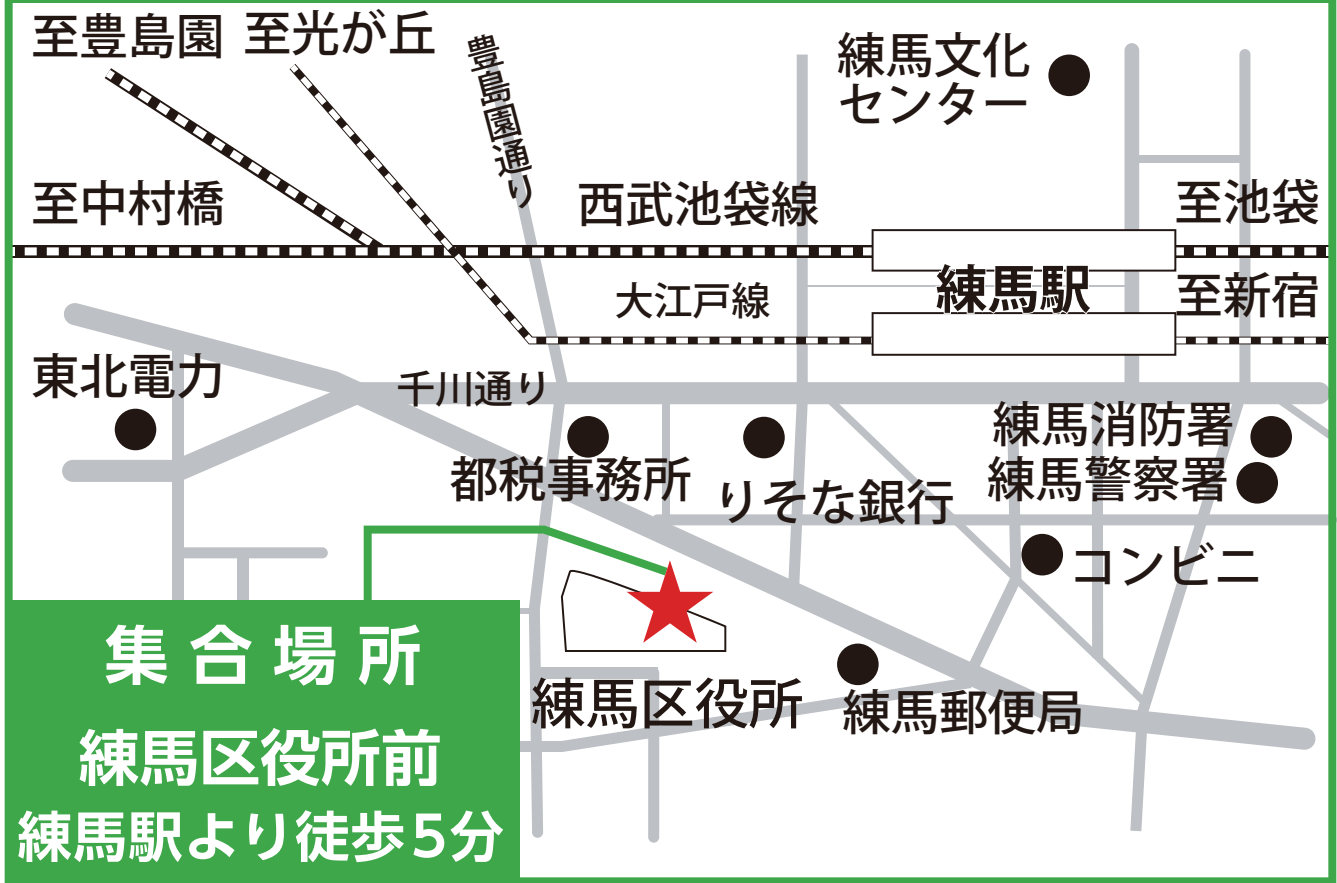

練馬区役所 前

出発当日の緊急連絡先

TEL.025-787-2811

緊急連絡先は、出発当日のお問い合わせ（場所が分からない方や当日のキャンセルなど）専用です。
新規予約や予約の変更・追加、当日以外のキャンセルの受付はできません。

1日目	新宿センタービル 前	練馬区役所 前	エンゼルグランディア 越後中里	夕食（バイキング）
	8:50 集合 / 9:00 発	9:30 発	12:30 頃着	17:00 ~ 21:00 頃 <small>※お日にちにより異なります。</small>
2日目	朝食（和洋バイキング）	エンゼルグランディア 越後中里	練馬区役所 前	新宿センタービル 前
	7:00 ~ 9:30 頃	14:00 発	16:30 ~ 17:00 頃着	17:30 頃着

※行程は一部変更となる場合がございます。※途中SAにて休憩1回あり。