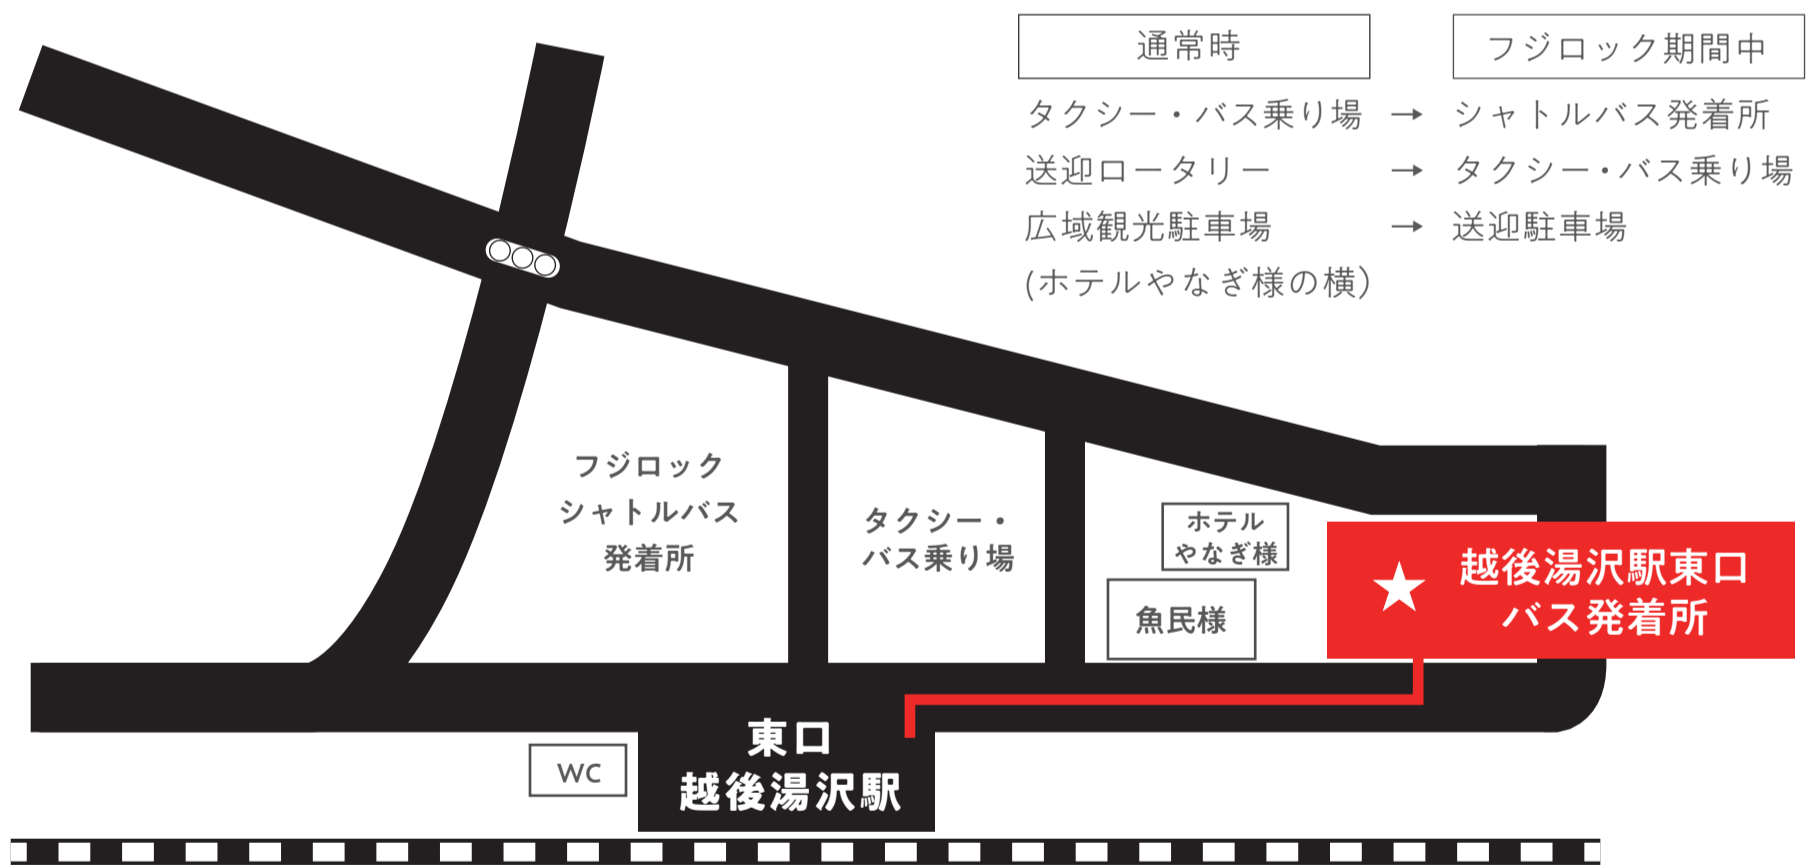

## ○送迎バスのご案内

7/24(金)～7/26(日)の間、臨時無料送迎バスを運行いたします。

**【前夜祭】※運行はございません。**

エンゼルグランディア越後中里 発  
越後湯沢駅東口バス発着所 行き

8:30
9:30
10:30

越後湯沢駅東口バス発着所 発  
エンゼルグランディア越後中里 行き

23:00
24:00
25:00
26:00

※フジロック会場までは越後湯沢駅東口より専用送迎バスをご利用下さい。

※フジロック期間はタクシーの手配にかなりの時間がかかることが予想される為、シャトルバスを検討されることをお勧めします。

※ なお、エンゼルグランディア駅前案内所（越後湯沢駅西口徒歩2分）は21:30～8:30までの間施設いたします。