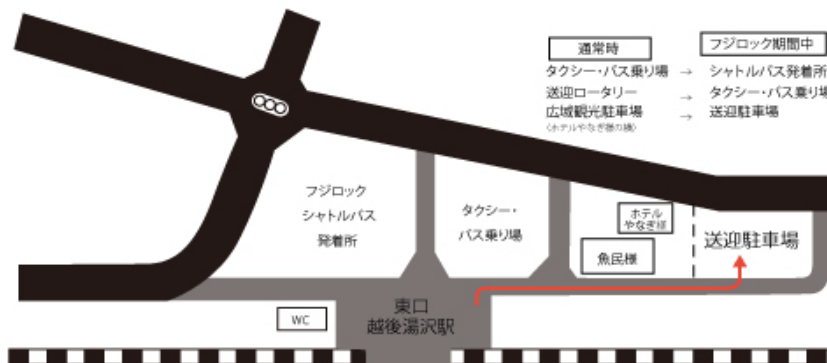

FUJI ROCK FESTIVAL'19 ご参加のお客様へ

○送迎バスのご案内

7/25(木)～7/28(日)の間、臨時無料送迎バスを運行いたします

<p>・エンゼルグランディア</p> <p>越後中里 発</p> <p>越後湯沢駅東口バス発着所 行き</p> <table border="1"> <tr><td>8:30</td></tr> <tr><td>9:00</td></tr> <tr><td>10:00</td></tr> <tr><td>11:00</td></tr> </table> <p>※7/29(月)は8:30便のみ臨時運行いたします。 (西口案内所行き)</p>	8:30	9:00	10:00	11:00	<p>・越後湯沢駅</p> <p>東口バス発着所 発</p> <p>エンゼルグランディア越後中里 行き</p> <table border="1"> <tr><td>23:00</td></tr> <tr><td>24:00</td></tr> <tr><td>25:00</td></tr> <tr><td>26:00</td></tr> <tr><td>27:00</td></tr> </table>	23:00	24:00	25:00	26:00	27:00
8:30										
9:00										
10:00										
11:00										
23:00										
24:00										
25:00										
26:00										
27:00										

※7/25(木)の前夜祭はエンゼルグランディア越後中里行き 下記4便のみ 運行いたします
(23:00 24:00 25:00 26:00)

※ フジロック会場までは湯沢駅東口より専用送迎バスをご利用下さい。

○荷物預かりについて

当日ご宿泊のお客様に限りエンゼルグランディア案内所（越後湯沢駅西口徒歩2分）にてお荷物をお預かり致します。

お荷物のお預かりは**9:00～15:20**まで行います。

お預かりしたお荷物は15:30にホテルフロントへ移動させていただきます。

チェックアウト後の荷物のお預けは御遠慮願います。

※ なお、エンゼルグランディア駅前案内所（越後湯沢駅西口徒歩2分）は22:15～8:30までの間、施設いたします。