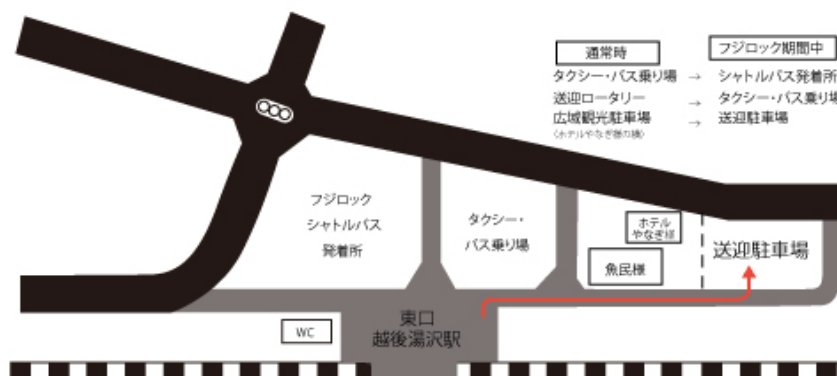

FUJI ROCK FESTIVAL'18 ご参加のお客様へ

○送迎バスのご案内

7/26(木)～7/29(日)の間、臨時無料送迎バスを運行いたします

・エンゼルグランディア 越後中里 発 越後湯沢駅東口バス発着所 行き	・越後湯沢駅 東口バス発着所 発 エンゼルグランディア越後中里 行き
8:30	23:00
9:00	24:00
10:00	25:00
11:00	26:00
	27:00

※7/26(木) の前夜祭はエンゼルグランディア越後中里行き 下記4便のみ 運行いたします
(23:00 24:00 25:00 26:00)

※ フジロック会場までは湯沢駅東口より専用送迎バスをご利用下さい。

○荷物預かりについて

当日ご宿泊のお客様に限りエンゼルグランディア案内所（越後湯沢駅西口徒歩2分）にてお荷物をお預かり致します。

お荷物のお預かりは**9:00～15:20**まで行います。

お預かりしたお荷物は15:30にホテルフロントへ移動させていただきます。

チェックアウト後の荷物のお預けは御遠慮願います。

※ なお、エンゼルグランディア駅前案内所（越後湯沢駅西口徒歩2分）は22:15～8:30までの間、施設いたします。